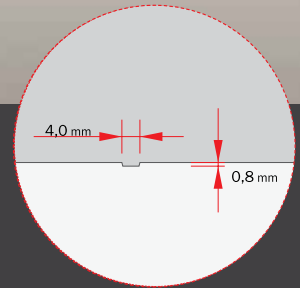

RELIEFI - EASY (4,0 x 0,8 mm)