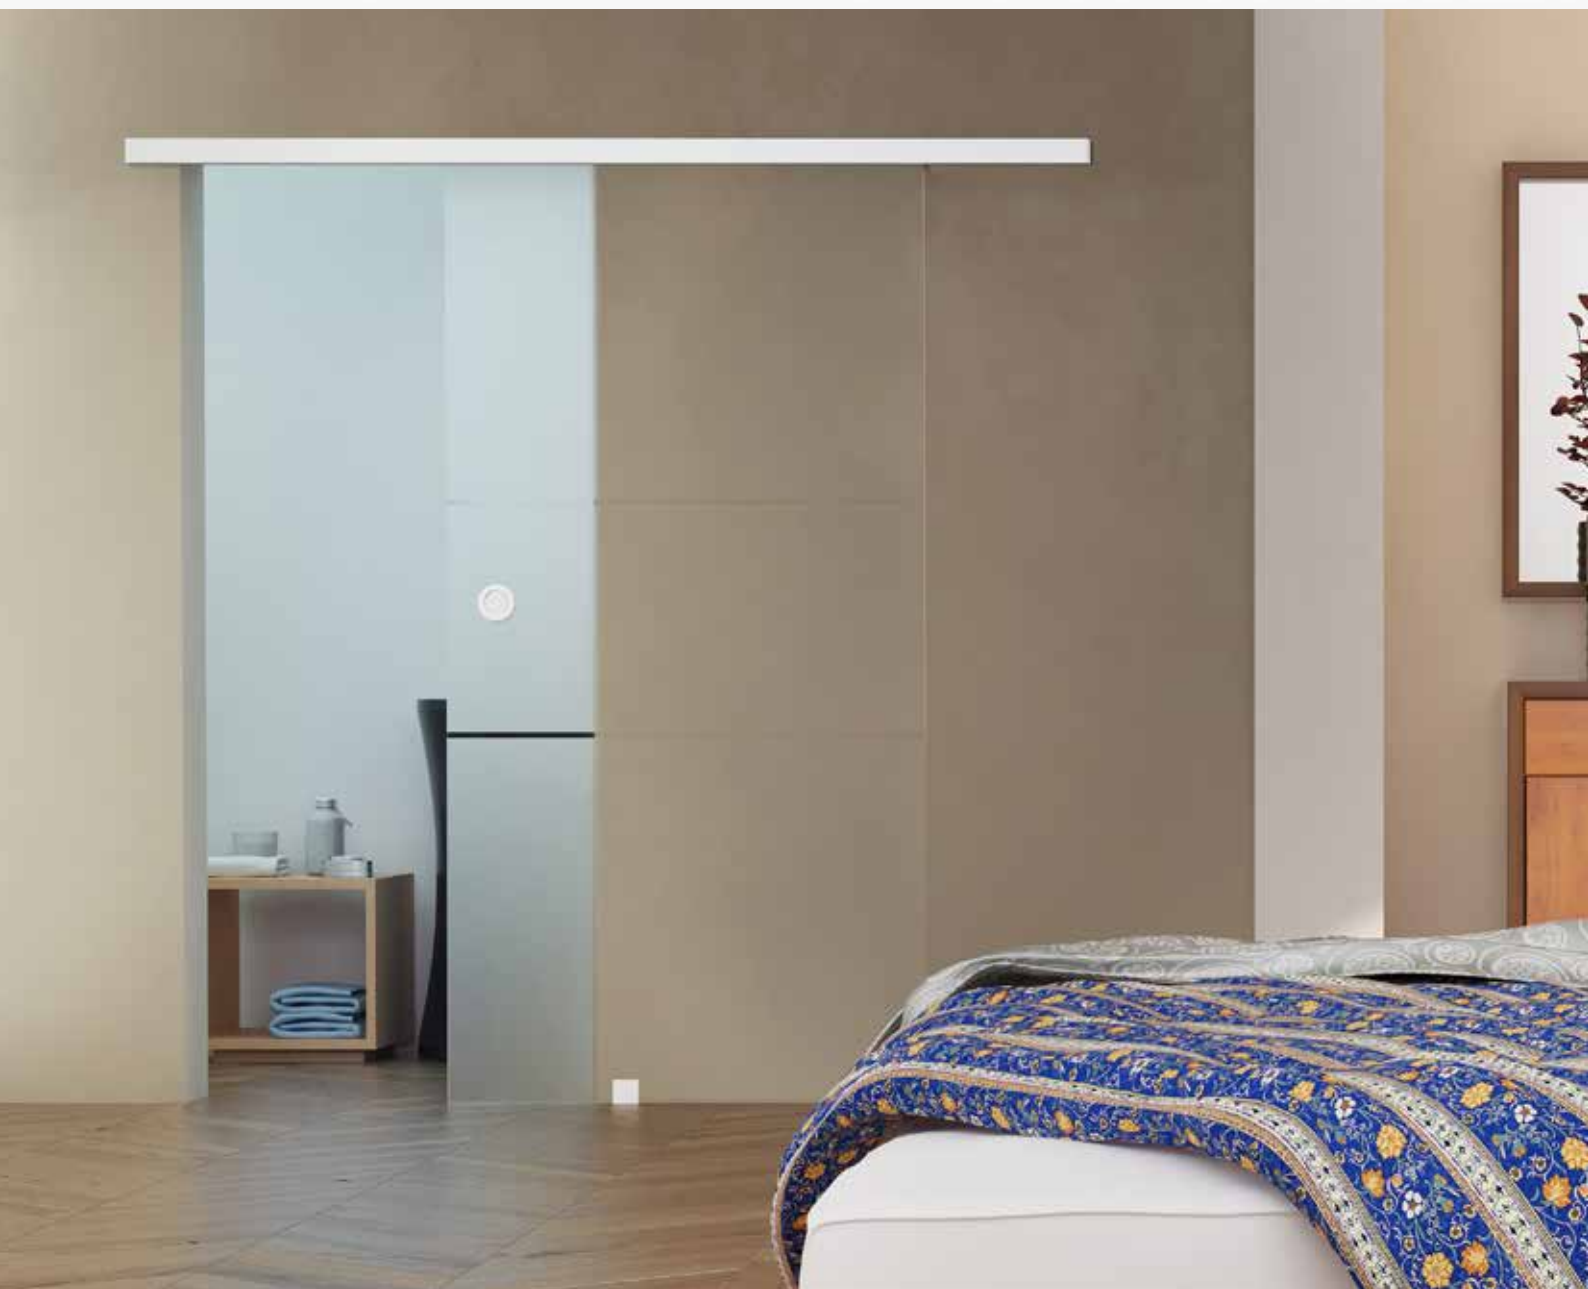

SLIDELINE

KLIZNI SUSTAV HIDDEN

Klizna vrata su idealno rješenje za minimalizam u vašem domu. Nevidljive vodilice čine prostor otvorenijim, privlačnijim i elegantnijim.

KLIZNI SUSTAV
TREND

SLIDELINE / PRED ZIDOM
VIVACELINE / F4
hrast grča pukotina brušeni uljeni

Tvrtka Elite Studio 3D u travnju se na natječaju CG Architect natjecalo za najbolje 3D-vizualiste. Predstavilo se prikazom kliznih LIP BLED vrata i osvojilo nagradu iz novčanog fonda za visoko uvrštavanje koje je darovala tvrtka REBUS farm.